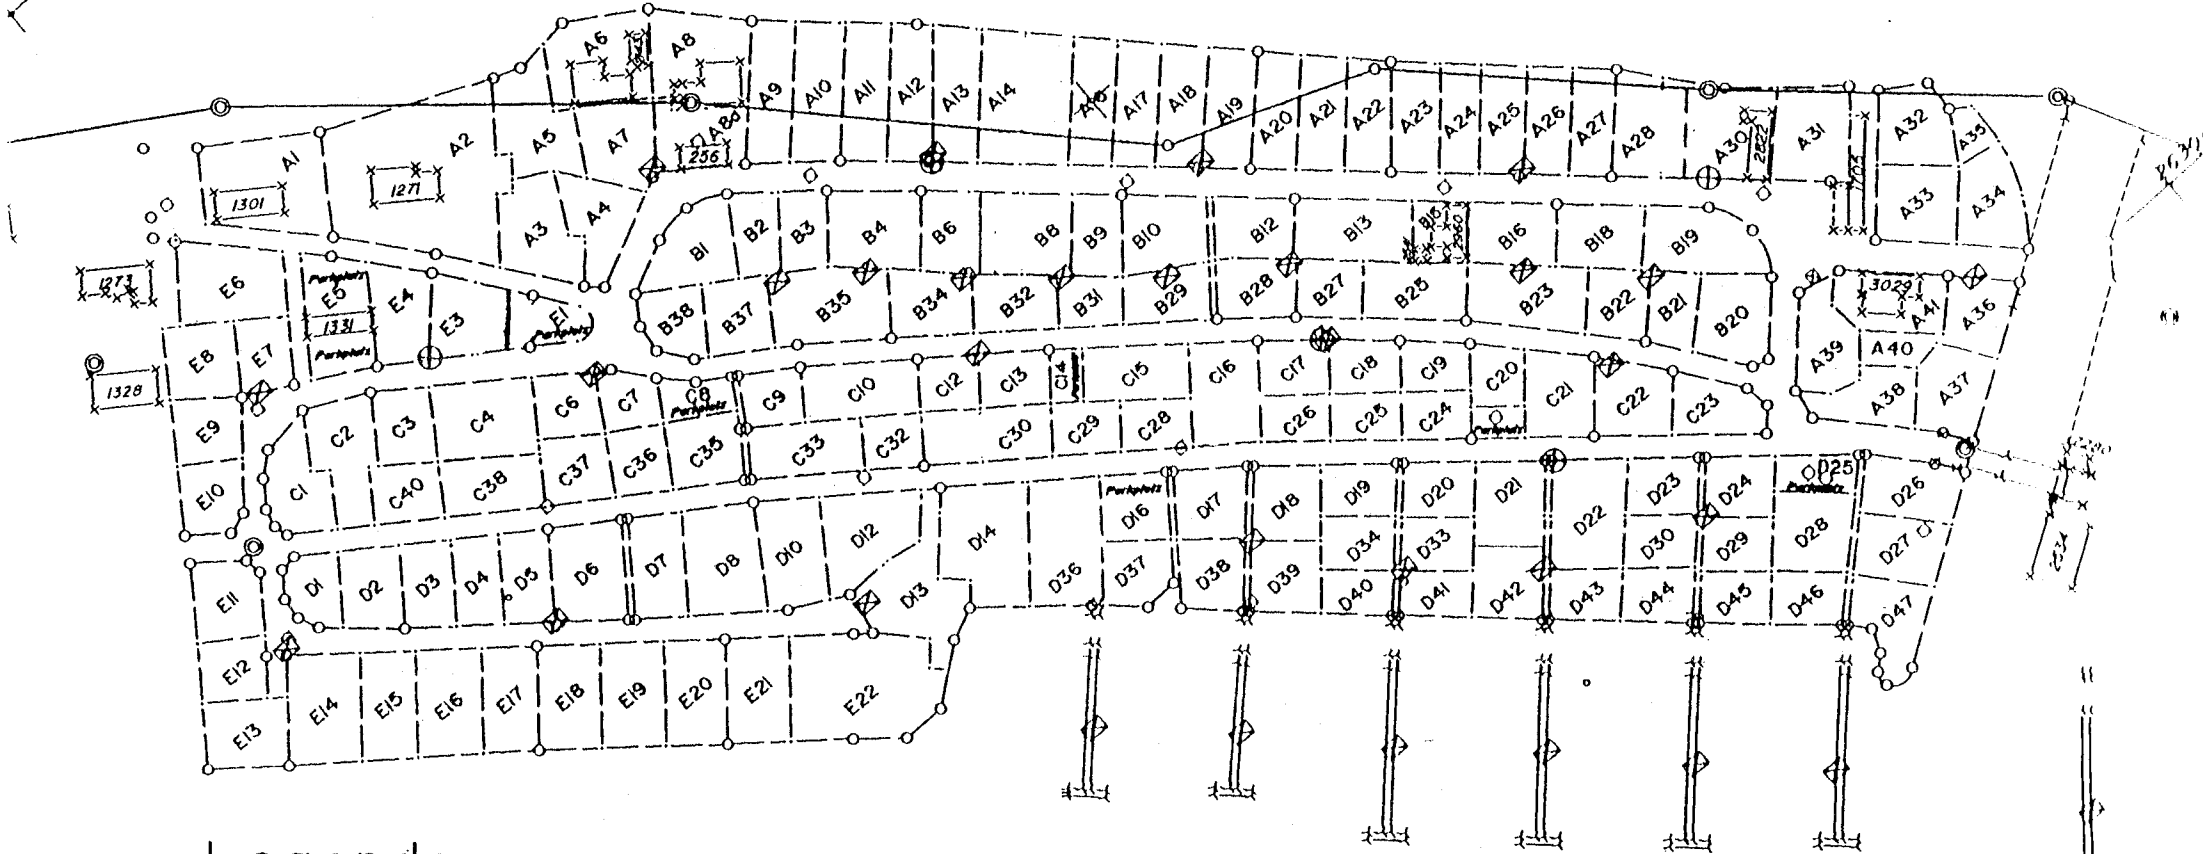

Freie Campingplätze

Mit Mobilheim

Auskunft erhalten Sie gegenüber bei der Verwaltung

263280

Legende:

- ⊠ Elektro-Steckdosenverteiler
- Kontrollschacht
- ⊞ Einlaufschacht
- ⊗ Strassenbeleuchtung

263160

Grundpause 1:250
 Ingenieurbüro Wälli AG
 Vermessung, Tiefbau, Planung, Hochbau
 Herstrasse 23, 9455 Herbrugg
 Telefon 071/727 10 70 Fax 071/727 10 11
 E-Mail heerbrugg@waelli.ch